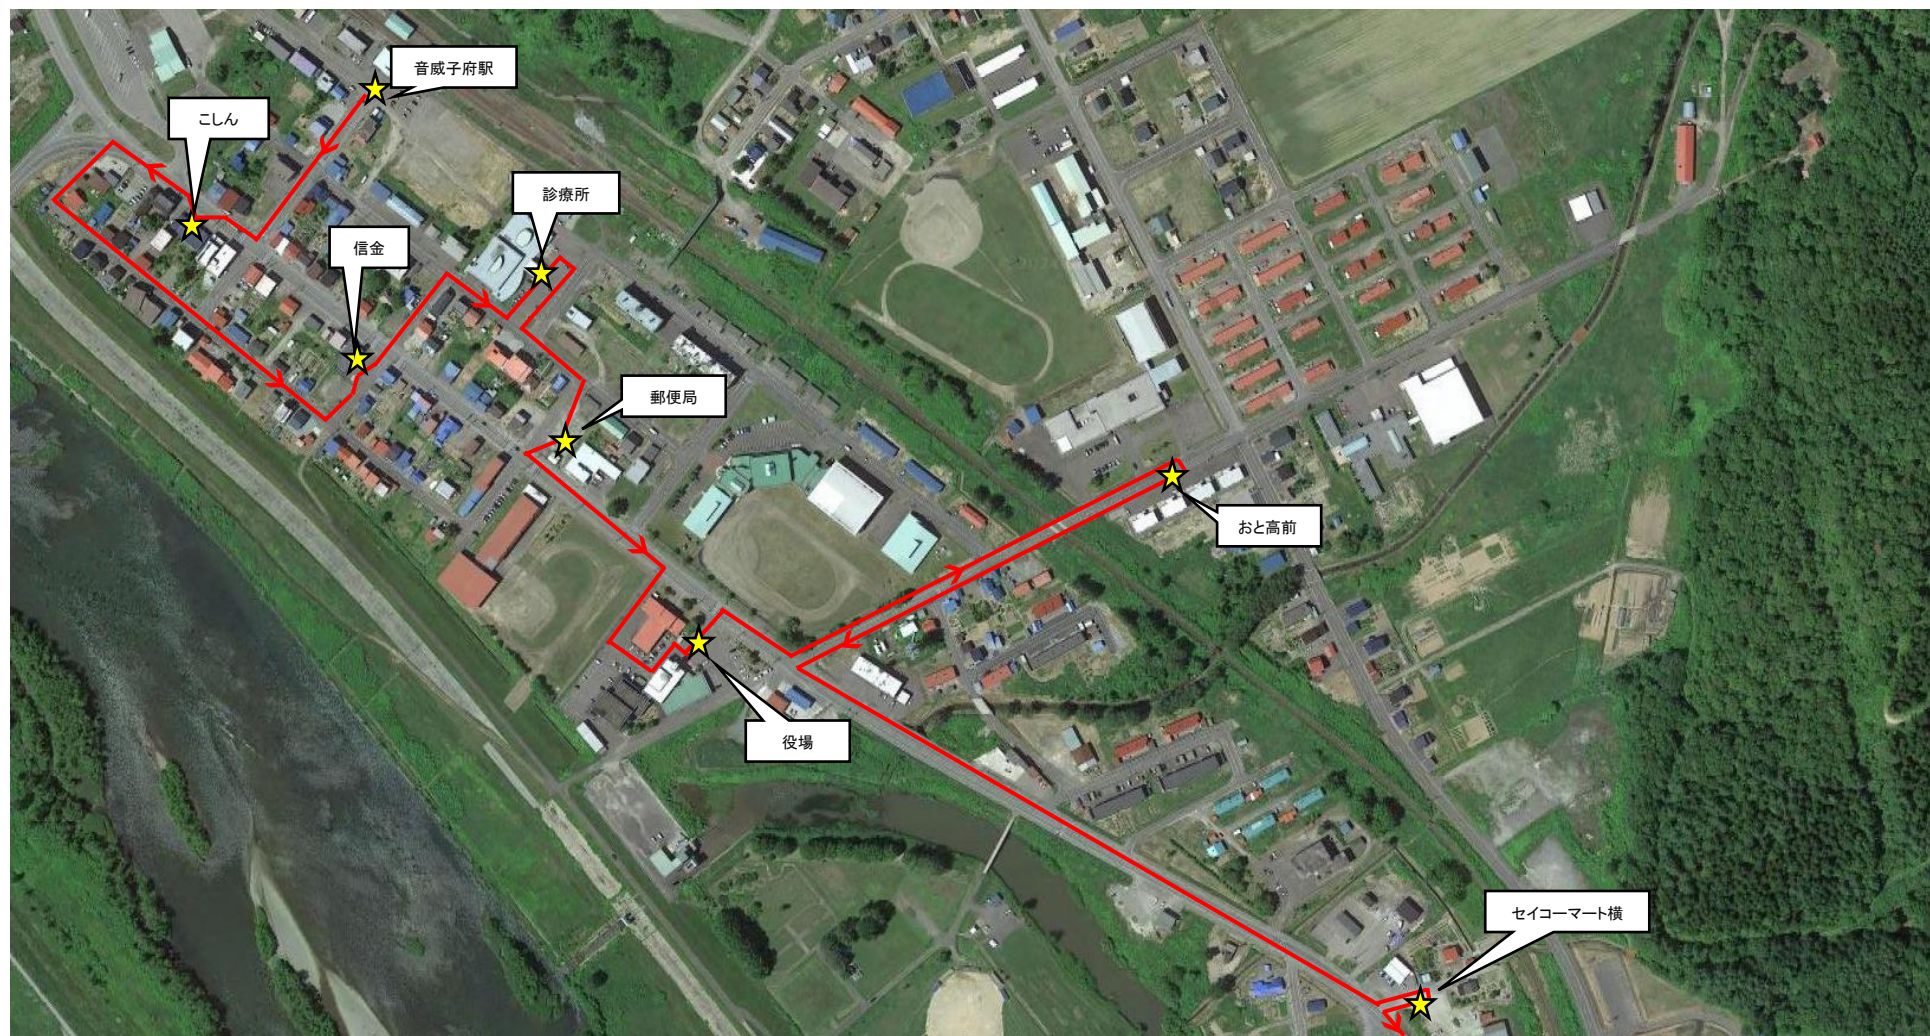

音威子府・咲来方面運行経路

【音威子府市街】

至 咲来市街